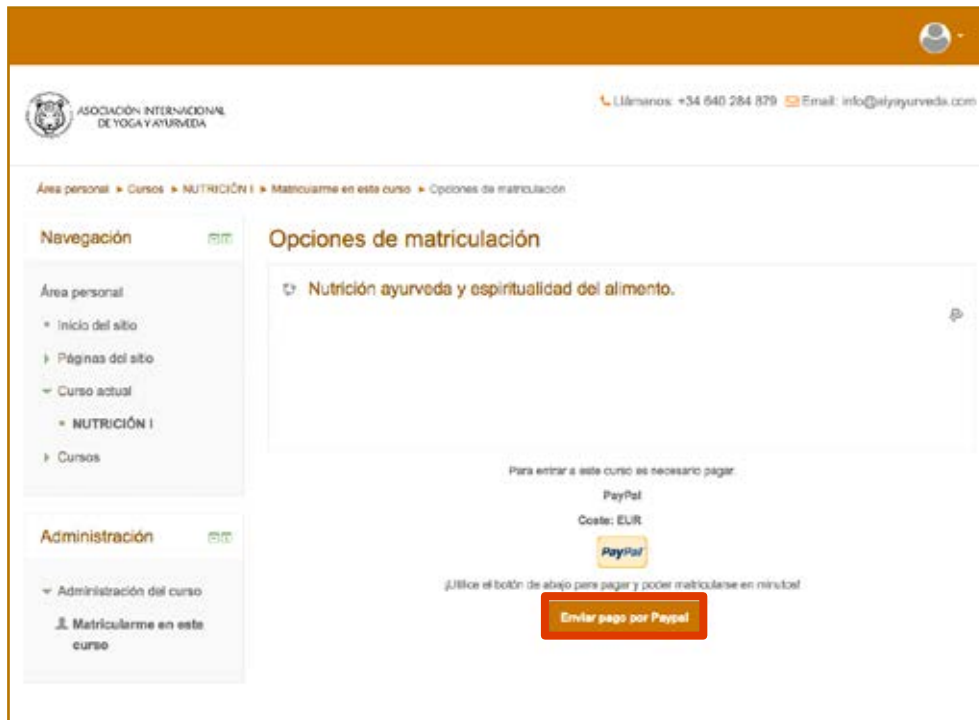

Navegación

Página Principal

» Cursos

AIYAONLINE

Calendario

< enero 2017 >

Lun Mar Mié Jue Vie Sáb Dom

1

2 3 4 5 6 7 8

7. Una vez hayas pinchado sobre el curso de tu interés, te aparecerá la siguiente pantalla, en la que deberás hacer click en el botón **“Enviar pago por Paypal”**.

8. Esto te llevará a la página de Paypal, en la que o bien puedes efectuar el pago mediante tu cuenta de Paypal, o mediante Tarjeta de Crédito.